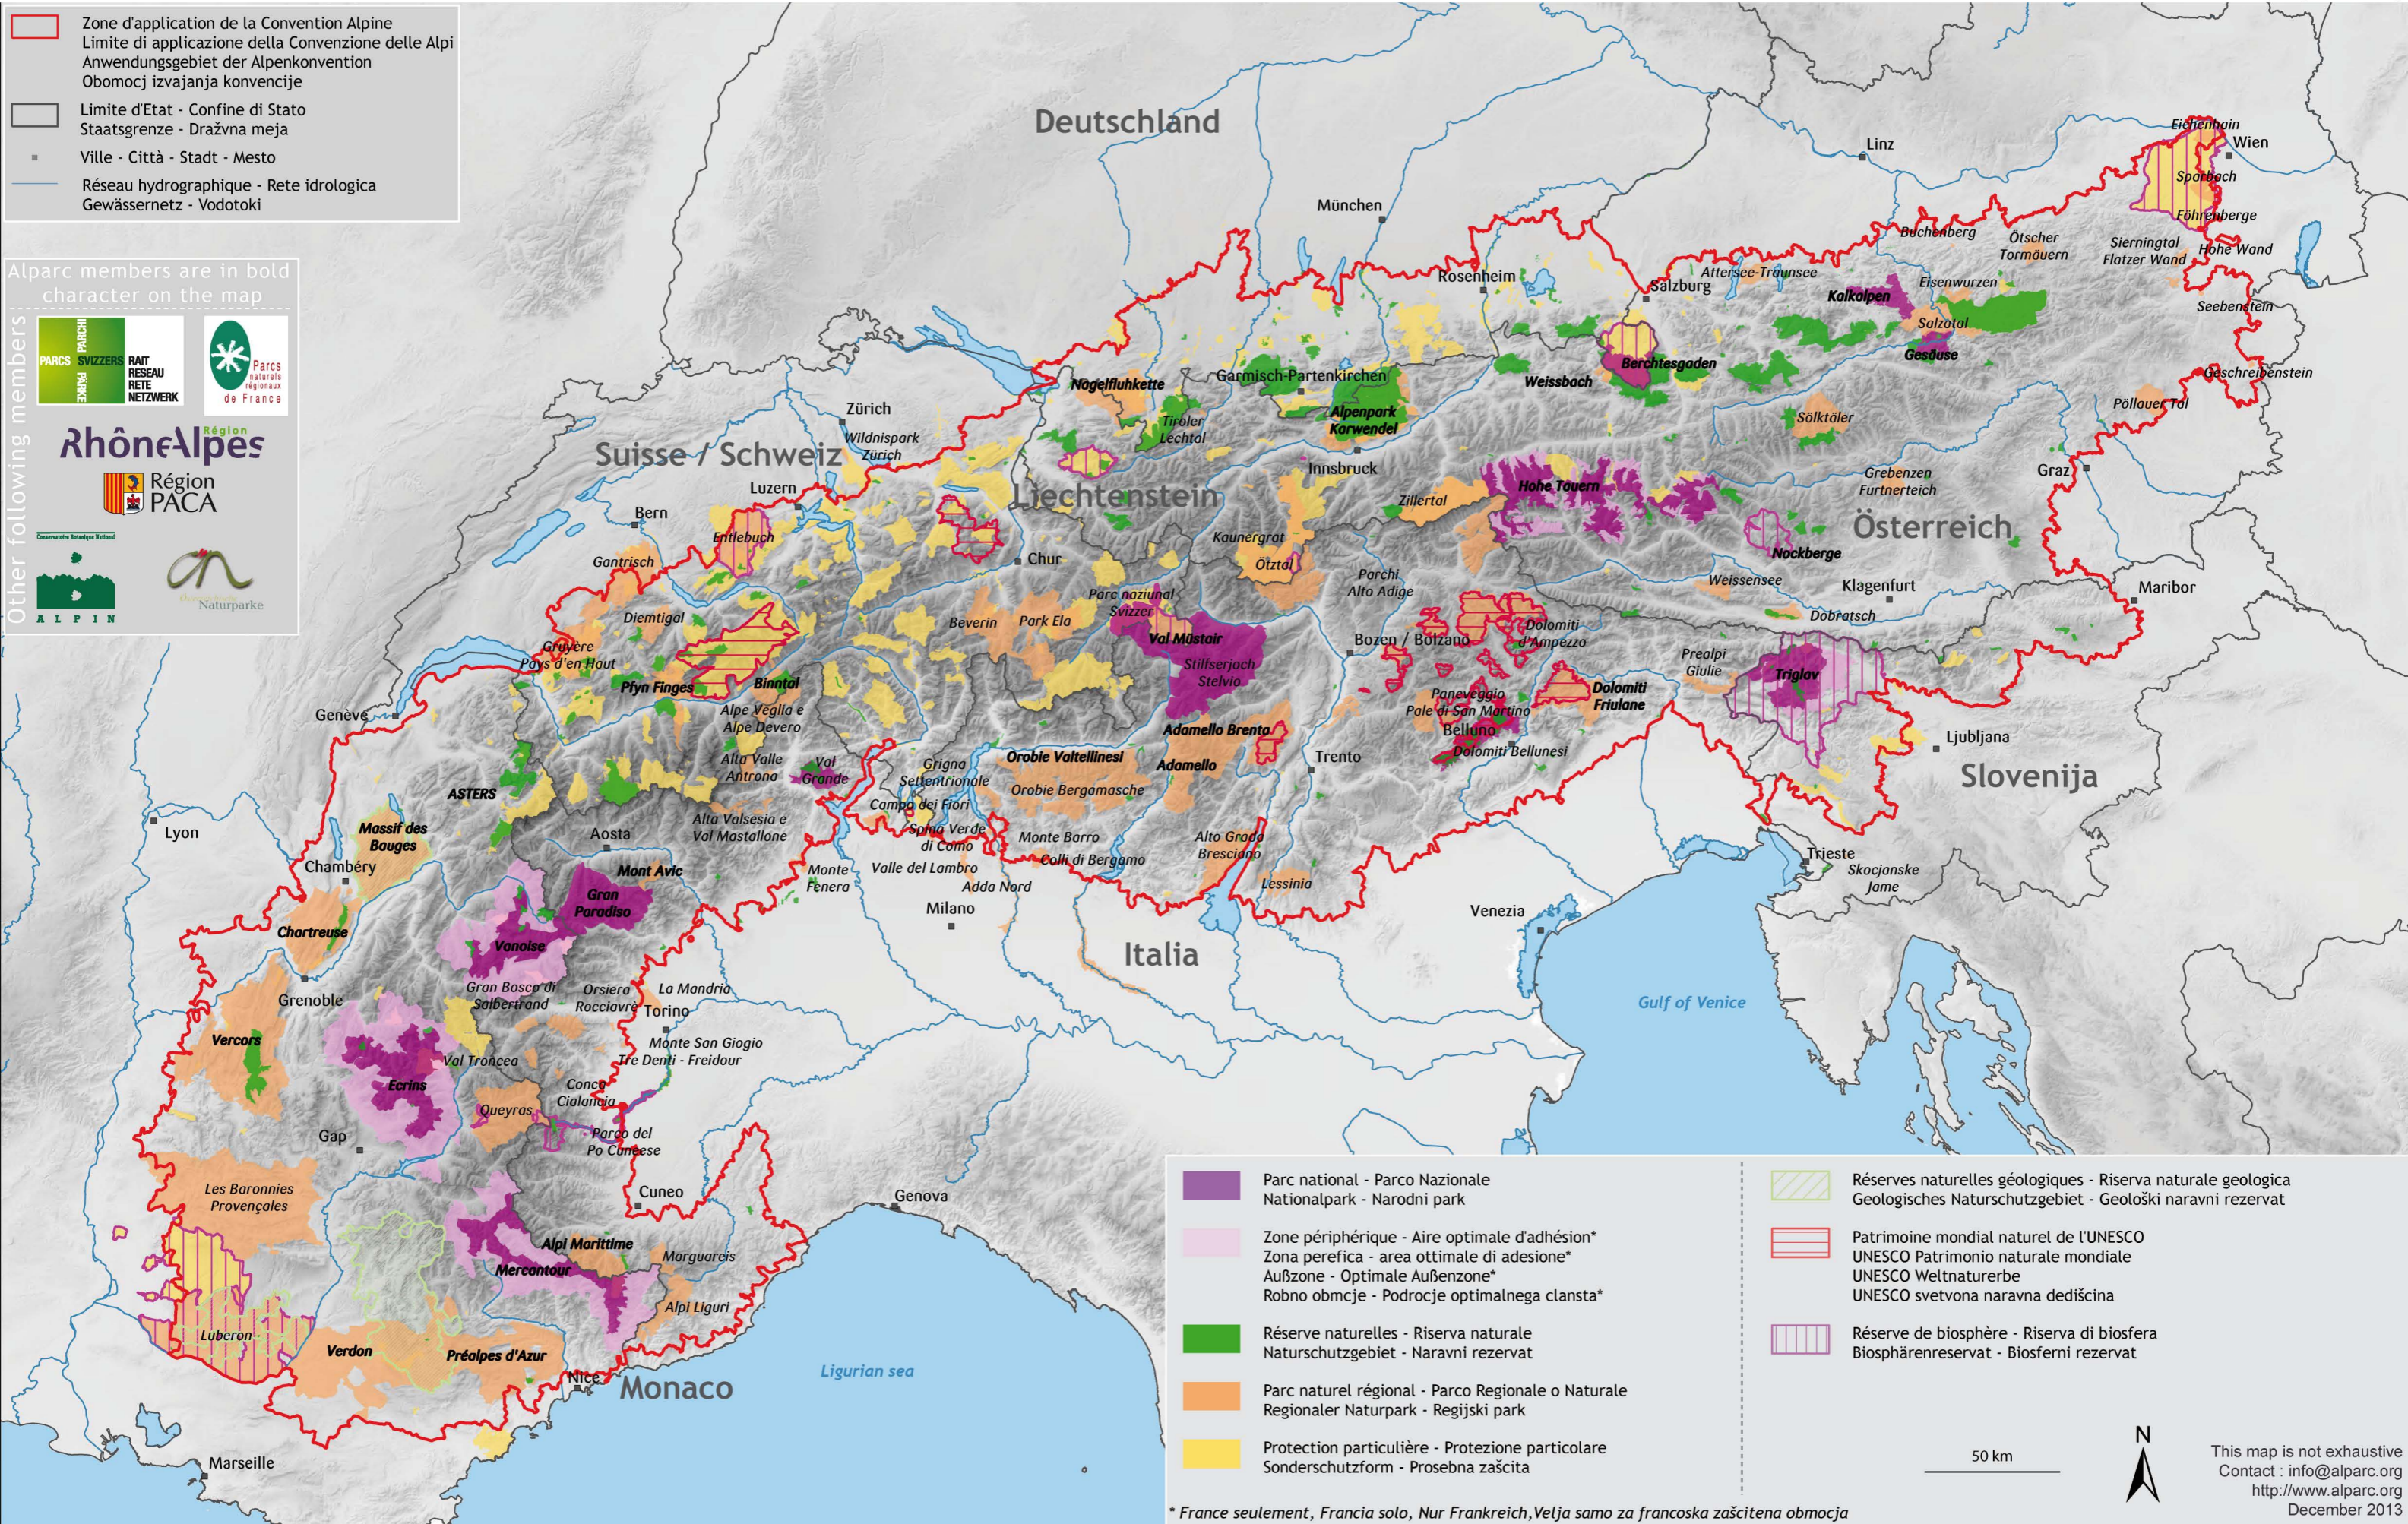

- Zone d'application de la Convention Alpine
Limite di applicazione della Convenzione delle Alpi
Anwendungsgebiet der Alpenkonvention
Območje izvajanja konvencije
- Limite d'Etat - Confine di Stato
Staatsgrenze - Dražvna meja
- Ville - Città - Stadt - Mesto
- Réseau hydrographique - Rete idrologica
Gewässernetz - Vodotoki

Alparc members are in bold character on the map

Other following members

- Parc national - Parco Nazionale
Nationalpark - Narodni park
- Réserves naturelles géologiques - Riserva naturale geologica
Geologisches Naturschutzgebiet - Geološki naravni rezervat
- Zone périphérique - Aire optimale d'adhésion*
Zona periferica - area ottimale di adesione*
Außzone - Optimale Außenzone*
Robno območje - Področje optimalnega članstva*
- Patrimoine mondial naturel de l'UNESCO
UNESCO Patrimonio naturale mondiale
UNESCO svetovna naravna dediščina
- Réserve naturelles - Riserva naturale
Naturschutzgebiet - Naravni rezervat
- Réserve de biosphère - Riserva di biosfera
Biosphärenreservat - Biosferni rezervat
- Parc naturel régional - Parco Regionale o Naturale
Regionaler Naturpark - Regijski park
- Protection particulière - Protezione particolare
Sonderschutzform - Prosebná zaščita

* France seulement, Francia solo, Nur Frankreich, Velja samo za francoska zaščitena območja